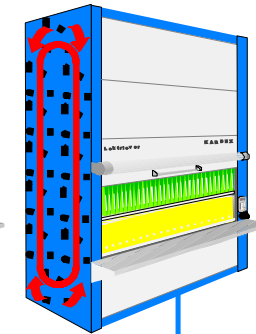

Secrétariats Médicaux  
Médecins

Logiciel Gestion  
des RDV

Pistolet CB

Dossiers

Classement des dossiers actifs  
dans les classeurs automatiques

Récupération des listes  
des RDV  
(fichiers ASCII)

Imprimante CB

Imprimante  
Laserjet

Pilotage automatique

Logiciel  
Power Pick Office KARDEX  
Gestion des Entrées et sorties  
de dossiers

- Unitaire
- Par liste des RDV
- Recherches multi-critères
- Localisation

Classement des dossiers archivés  
dans des mobiliers traditionnels