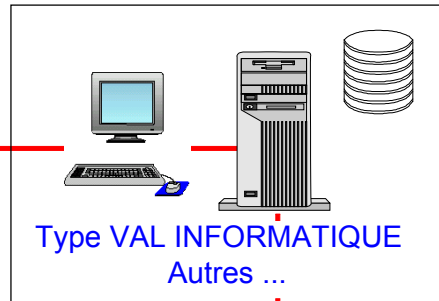

Secrétariats Médicaux  
Médecins

Logiciel Gestion  
des RDV

Pistolet CB

Dossiers

Classement des dossiers actifs  
dans les classeurs automatiques

Récupération des listes  
des RDV  
(fichiers ASCII)

Imprimante CB

Imprimante  
Laserjet

Pilotage automatique

Logiciel  
Power Pick Office KARDEX  
Gestion des Entrées et sorties  
de dossiers

- Unitaire
- Par liste des RDV
- Recherches multi-critères
- Localisation

Classement des dossiers archivés  
dans des mobiliers traditionnels