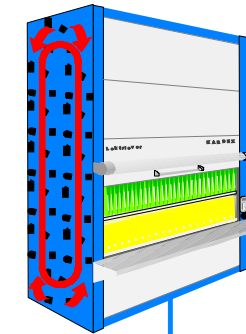

Pistolet CB

Dossiers

Classement des dossiers actifs
dans les classeurs automatiques